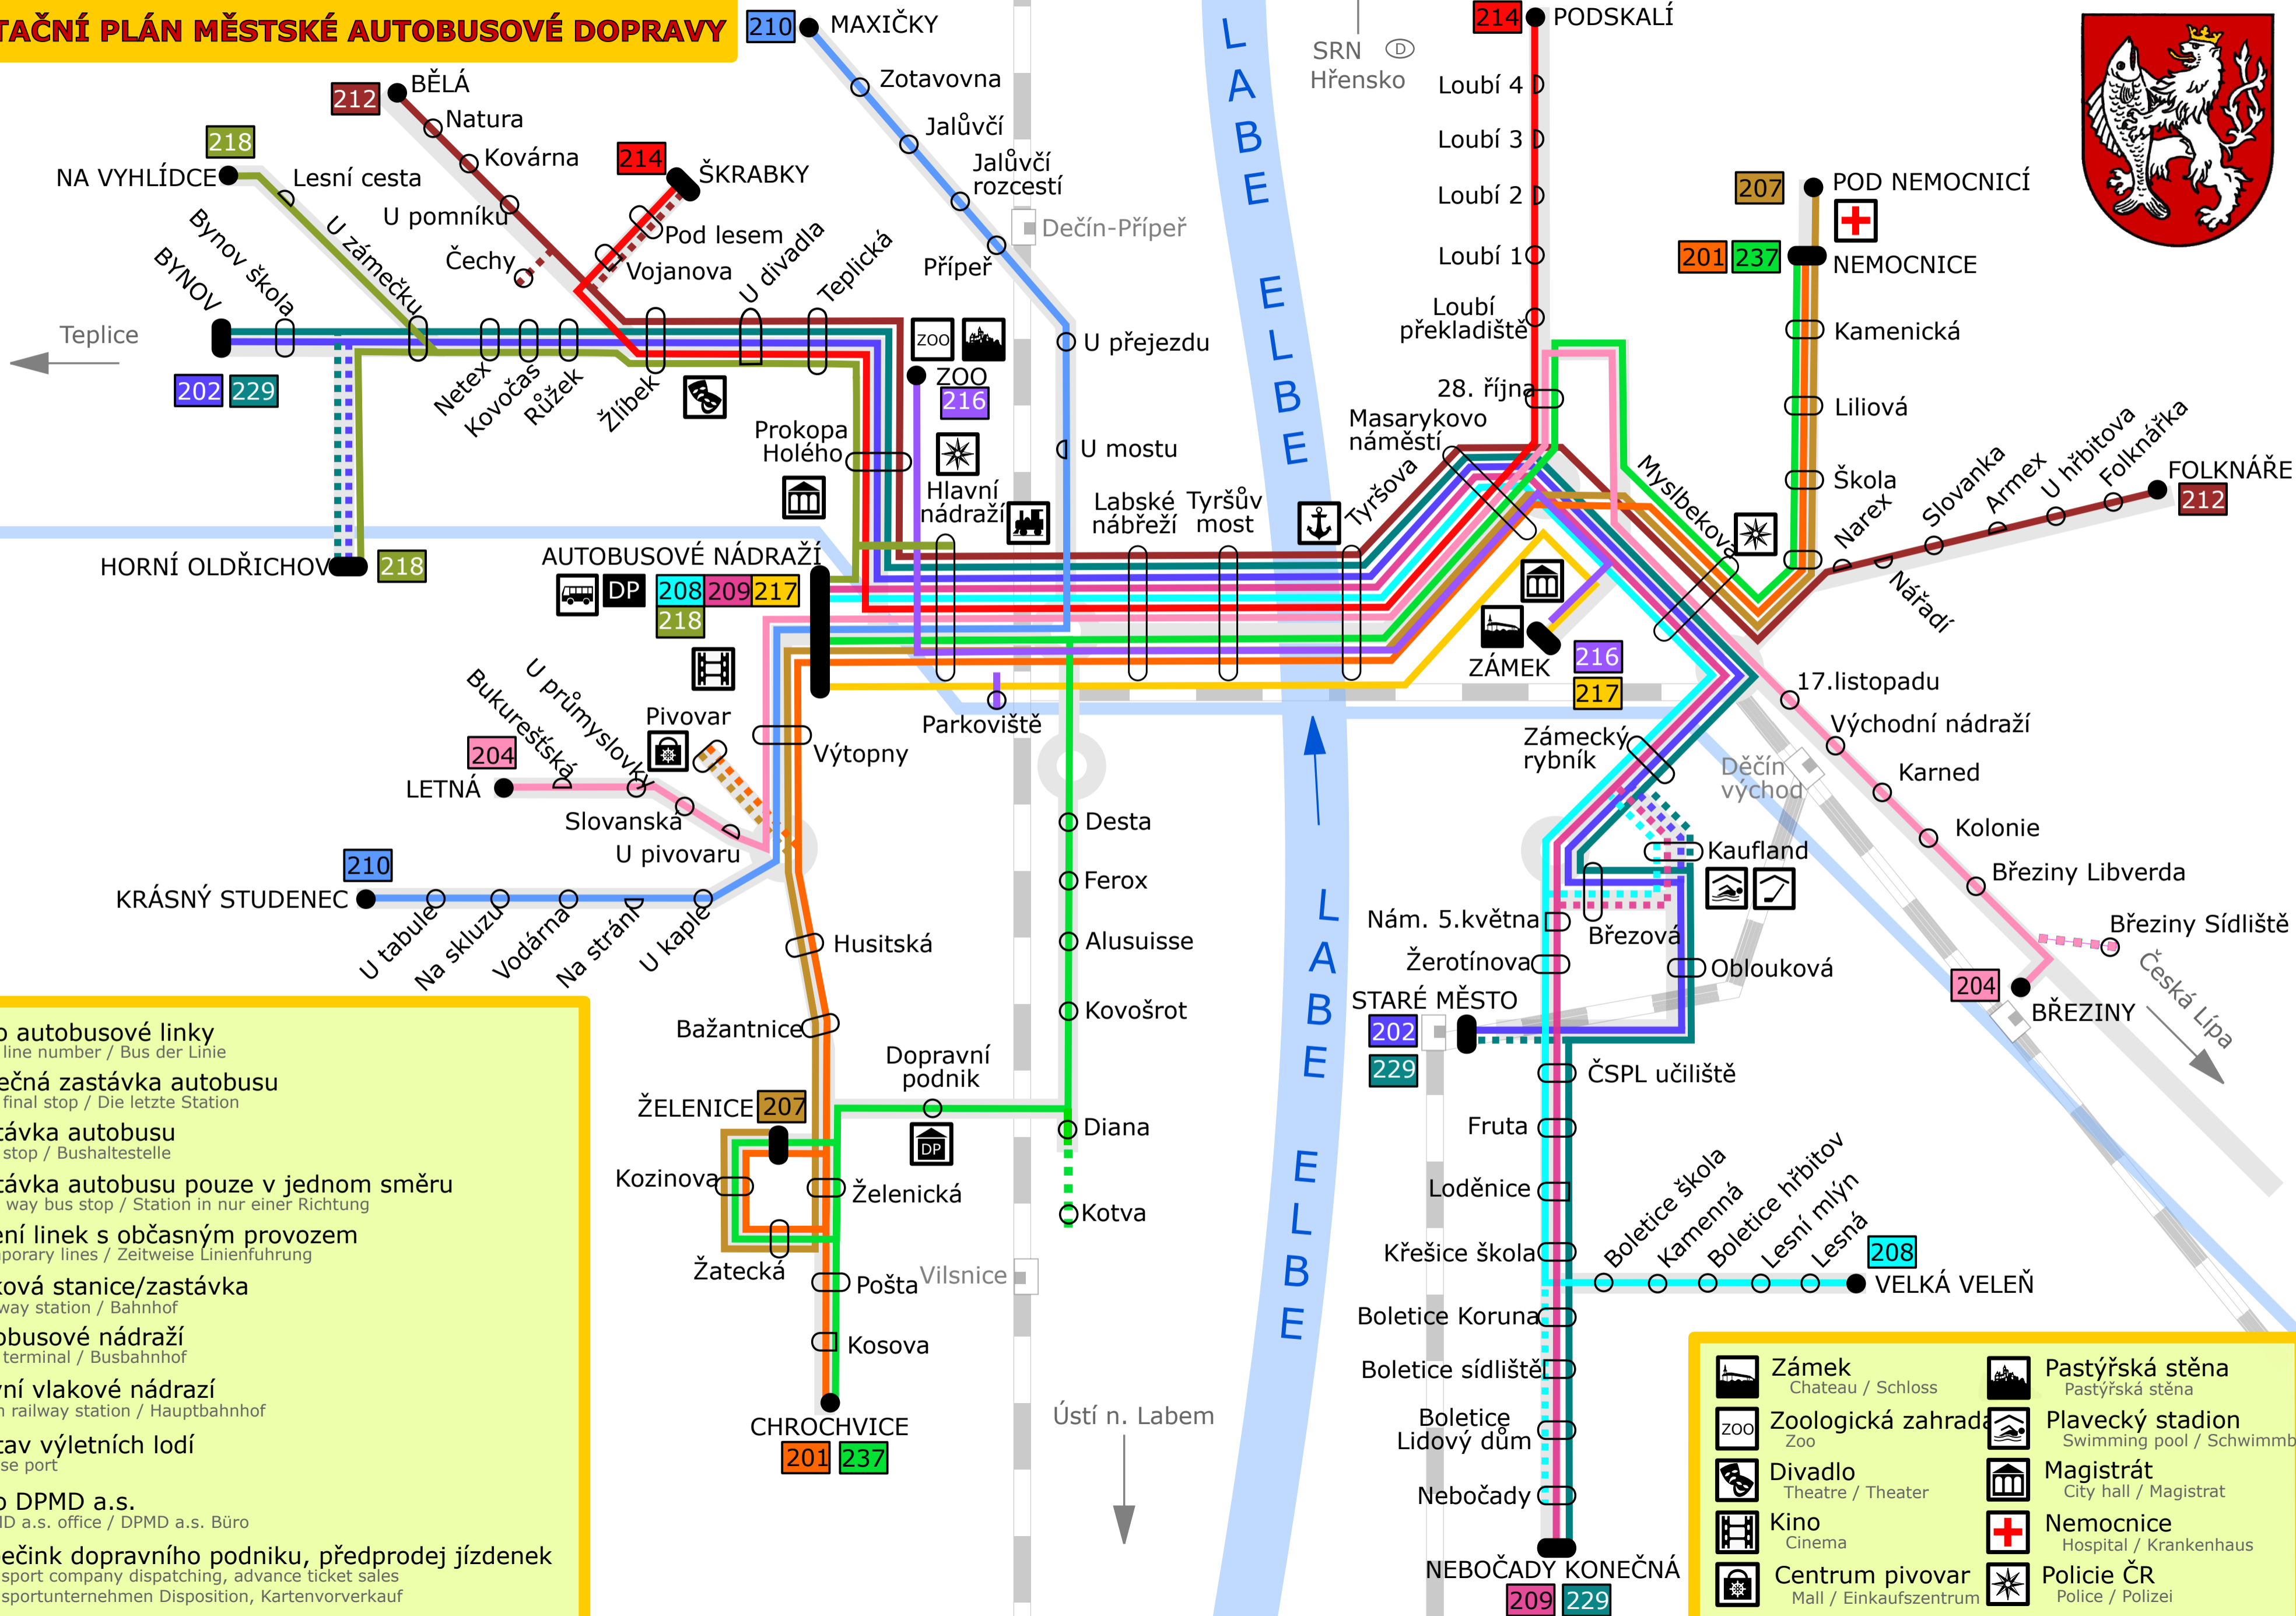

## ORIENTAČNÍ PLÁN MĚSTSKÉ AUTOBUSOVÉ DOPRAVY

**210** Číslo autobusové linky  
Bus line number / Bus der Linie

● Konečná zastávka autobusu  
Bus final stop / Die letzte Station

○ Zastávka autobusu  
Bus stop / Bushaltestelle

◡ Zastávka autobusu pouze v jednom směru  
One way bus stop / Station in nur einer Richtung

--- Vedení linek s občasným provozem  
Temporary lines / Zeitweise Linienführung

🚉 Vlaková stanice/zastávka  
Railway station / Bahnhof

🚌 Autobusové nádraží  
Bus terminal / Busbahnhof

🚂 Hlavní vlakové nádraží  
Main railway station / Hauptbahnhof

⚓ Přístav výletních lodí  
Cruise port

🏢 Sídlo DPMD a.s.  
DPMD a.s. office / DPMD a.s. Büro

🦁 Zoologická zahrada  
Zoo

🏊 Plavecký stadion  
Swimming pool / Schwimmbad

🎭 Divadlo  
Theatre / Theater

🏛️ Magistrát  
City hall / Magistrat

🎬 Kino  
Cinema

🏥 Nemocnice  
Hospital / Krankenhaus

🏬 Centrum pivovar  
Mall / Einkaufszentrum